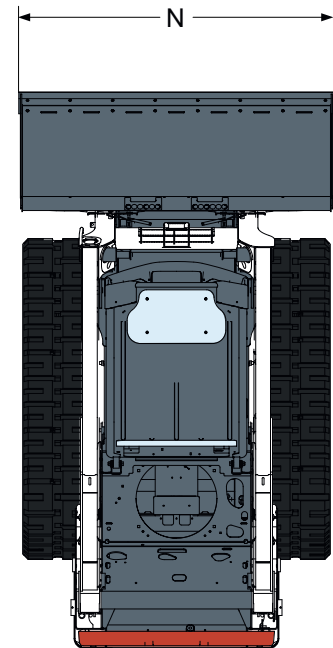

DIMENSIONI DI INGOMBRO

B	Altezza al tetto cabina	2065 mm
J	Altezza massima al fulcro	3353 mm
G	Lunghezza massima	3597 mm
N	Larghezza massima	2032 mm

DATI TECNICI

Potenza	92 hp
Peso operativo	4796 kg
Attacco rapido	
Omologazione stradale - Targa	

LIVELLO GASOLIO

Controlla di consegnare il mezzo con lo stesso livello di carburante con cui l'hai ritirato

ACCESSORI

BENNA

FORCA PALLET

BENNA MISCELATRICE

LAMA NEVE

FRESA ASFALTO

FRESA ASFALTO

ESCAVATRICE A RUOTA

SPAZZATRICE