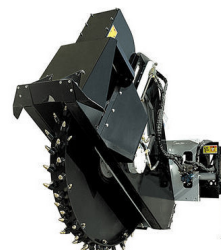

DIMENSIONI DI INGOMBRO

B	Altezza al tetto cabina	2065 mm
J	Altezza massima al fulcro	3353 mm
G	Lunghezza massima	3597 mm
N	Larghezza massima	2032 mm

DATI TECNICI

Potenza	92 hp
Peso operativo	4796 kg
Attacco rapido	
Omologazione stradale - Targa	

LIVELLO GASOLIO

Controlla di consegnare il mezzo con lo stesso livello di carburante con cui l'hai ritirato

ACCESSORI

BENNA

FORCA PALLET

BENNA MISCELATRICE

LAMA NEVE

FRESA ASFALTO

FRESA ASFALTO

ESCAVATRICE A RUOTA

SPAZZATRICE