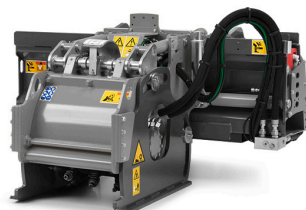

DIMENSIONI DI INGOMBRO

B	Altezza al tetto cabina	2065 mm
J	Altezza massima al fulcro	3353 mm
G	Lunghezza massima	3597 mm
N	Larghezza massima	2032 mm

DATI TECNICI

Potenza	92 hp
Peso operativo	4796 kg
Attacco rapido	
Omologazione stradale - Targa	

LIVELLO GASOLIO

Controlla di consegnare il mezzo con lo stesso livello di carburante con cui l'hai ritirato

ACCESSORI

BENNA

FORCA PALLET

BENNA MISCELATRICE

LAMA NEVE

FRESA ASFALTO

FRESA ASFALTO

ESCAVATRICE A RUOTA

SPAZZATRICE