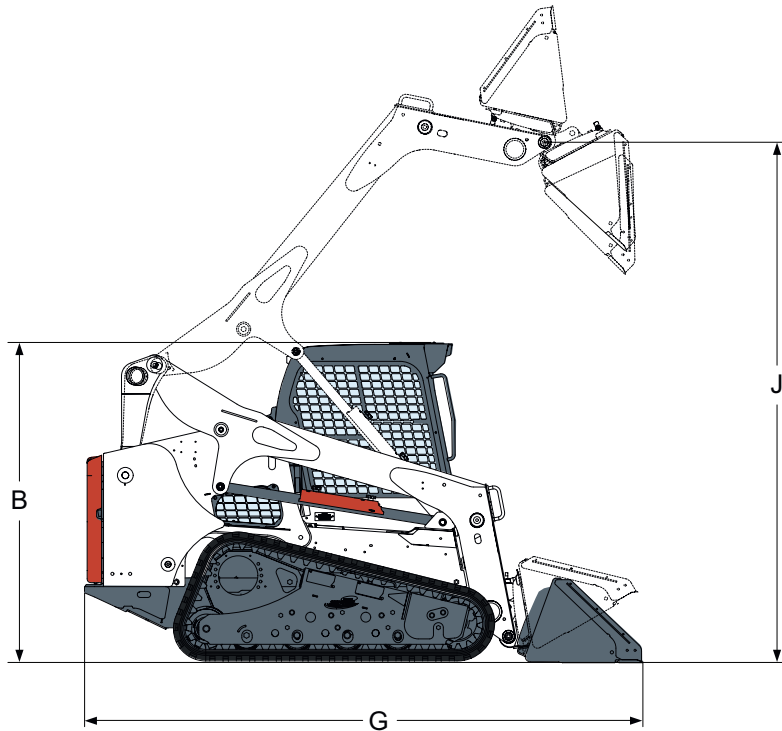

DIMENSIONI DI INGOMBRO

B	Altezza al tetto cabina	2065 mm
J	Altezza massima al fulcro	3353 mm
G	Lunghezza massima	3597 mm
N	Larghezza massima	2032 mm

DATI TECNICI

Potenza	92 hp
Peso operativo	4796 kg
Attacco rapido	
Omologazione stradale - Targa	

LIVELLO GASOLIO

Controlla di consegnare il mezzo con lo stesso livello di carburante con cui l'hai ritirato

ACCESSORI

BENNA

FORCA PALLET

BENNA MISCELATRICE

LAMA NEVE

FRESA ASFALTO

FRESA ASFALTO

ESCAVATRICE A RUOTA

SPAZZATRICE