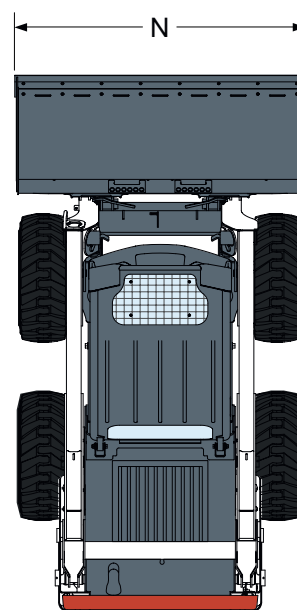

DIMENSIONI DI INGOMBRO

B	Altezza al tetto cabina	2065 mm
J	Altezza massima al fulcro	3149 mm
G	Lunghezza massima	3474 mm
N	Larghezza massima	1880 mm

DATI TECNICI

Potenza	74,3 hp
Peso operativo	3777 kg
Attacco rapido	
Omologazione stradale - Targa	

LIVELLO GASOLIO

Controlla di consegnare il mezzo con lo stesso livello di carburante con cui l'hai ritirato

ACCESSORI

BENNA

FORCA PALLET

BENNA MISCELATRICE

LAMA NEVE

FRESA ASFALTO

FRESA ASFALTO

ESCAVATRICE A RUOTA

SPAZZATRICE