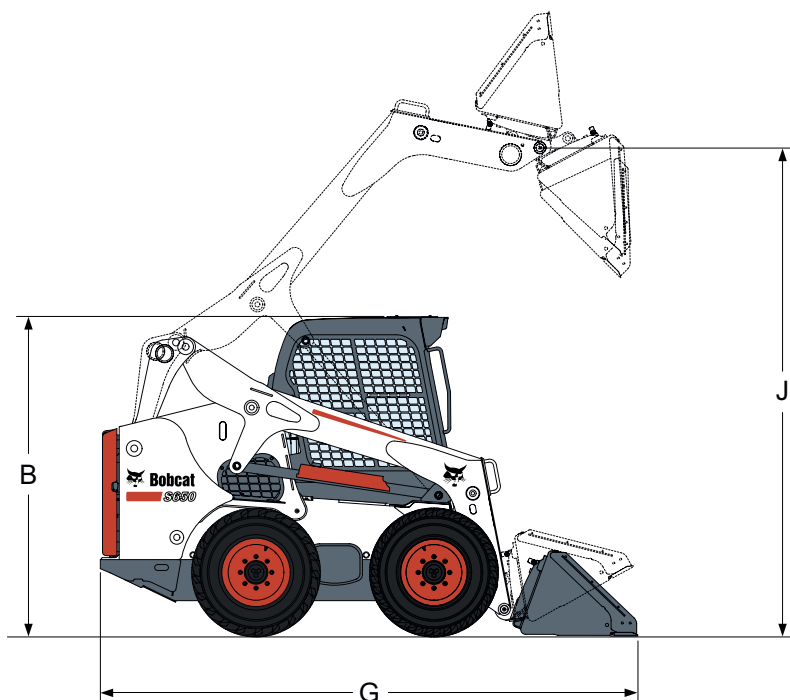

DIMENSIONI DI INGOMBRO

B	Altezza al tetto cabina	2065 mm
J	Altezza massima al fulcro	3149 mm
G	Lunghezza massima	3474 mm
N	Larghezza massima	1880 mm

DATI TECNICI

Potenza	74,3 hp
Peso operativo	3777 kg
Attacco rapido	
Omologazione stradale - Targa	

LIVELLO GASOLIO

Controlla di consegnare il mezzo con lo stesso livello di carburante con cui l'hai ritirato

ACCESSORI

BENNA

FORCA PALLET

BENNA MISCELATRICE

LAMA NEVE

FRESA ASFALTO

FRESA ASFALTO

ESCAVATRICE A RUOTA

SPAZZATRICE