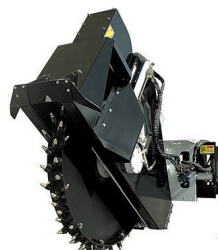

DIMENSIONI DI INGOMBRO

B	Altezza al tetto cabina	2065 mm
J	Altezza massima al fulcro	3149 mm
G	Lunghezza massima	3474 mm
N	Larghezza massima	1880 mm

DATI TECNICI

Potenza	74,3 hp
Peso operativo	3777 kg
Attacco rapido	
Omologazione stradale - Targa	

LIVELLO GASOLIO

Controlla di consegnare il mezzo con lo stesso livello di carburante con cui l'hai ritirato

ACCESSORI

BENNA

FORCA PALLET

BENNA MISCELATRICE

LAMA NEVE

FRESA ASFALTO

FRESA ASFALTO

ESCAVATRICE A RUOTA

SPAZZATRICE