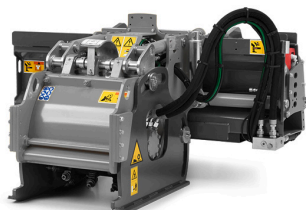

DIMENSIONI DI INGOMBRO

B	Altezza al tetto cabina	2065 mm
J	Altezza massima al fulcro	3149 mm
G	Lunghezza massima	3474 mm
N	Larghezza massima	1880 mm

DATI TECNICI

Potenza	74,3 hp
Peso operativo	3777 kg
Attacco rapido	
Omologazione stradale - Targa	

LIVELLO GASOLIO

Controlla di consegnare il mezzo con lo stesso livello di carburante con cui l'hai ritirato

ACCESSORI

BENNA

FORCA PALLET

BENNA MISCELATRICE

LAMA NEVE

FRESA ASFALTO

FRESA ASFALTO

ESCAVATRICE A RUOTA

SPAZZATRICE