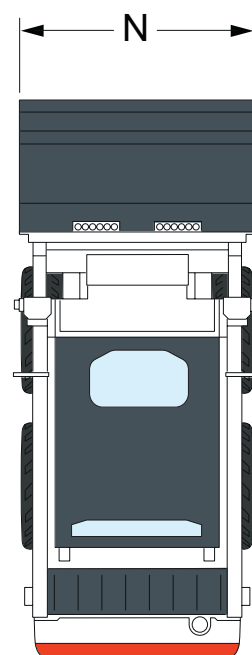

DIMENSIONI DI INGOMBRO

B	Altezza al tetto cabina	1878 mm
J	Altezza massima al fulcro	2633 mm
G	Lunghezza massima	2929 mm
N	Larghezza massima	1270 mm

DATI TECNICI

Potenza	34 hp
Peso operativo	1800 kg
Attacco rapido	
Omologazione stradale - Targa	

**LIVELLO GASOLIO**

Controlla di consegnare il mezzo con lo stesso livello di carburante con cui l'hai ritirato

ACCESSORI

BENNA

FORCA PALLET

LAMA NEVE