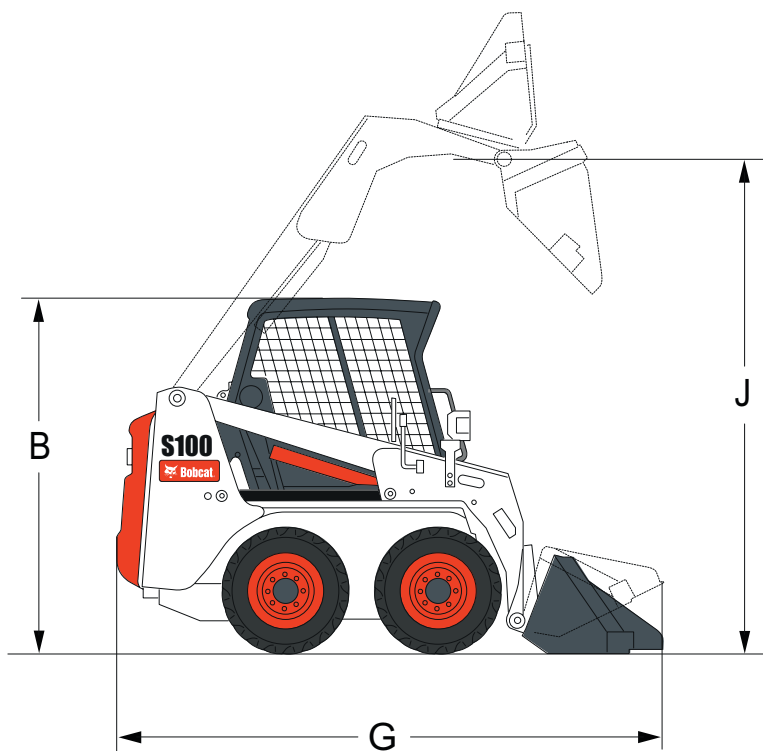

DIMENSIONI DI INGOMBRO

B	Altezza al tetto cabina	1878 mm
J	Altezza massima al fulcro	2633 mm
G	Lunghezza massima	2929 mm
N	Larghezza massima	1270 mm

DATI TECNICI

Potenza	34 hp
Peso operativo	1800 kg
Attacco rapido	
Omologazione stradale - Targa	

**LIVELLO GASOLIO**

Controlla di consegnare il mezzo con lo stesso livello di carburante con cui l'hai ritirato

ACCESSORI

BENNA

FORCA PALLET

LAMA NEVE