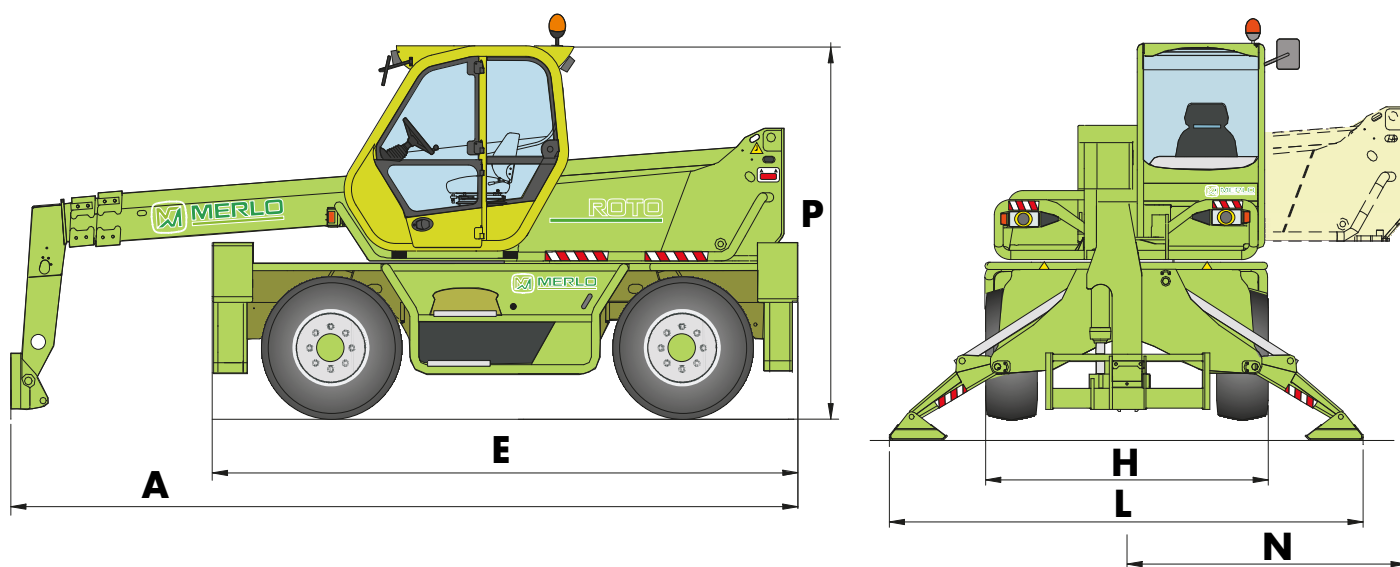

DIMENSIONI DI INGOMBRO

A	Lunghezza massima	6015 mm
E	Lunghezza	4645 mm
P	Altezza al tetto cabina	2970 mm
H	Larghezza massima	2240 mm
L	Larghezza stabilizzatori	3750 mm
N	Sporgenza rotazione	2270 mm

DATI TECNICI

Potenza	101 hp
Peso operativo	13100 kg
Altezza di lavoro	17700 mm
Sbraccio max	15100 mm
Portata massima	4000 kg
Portata al max sbraccio	400 kg
Omologazione stradale - Targa	

LIVELLO GASOLIO

Controlla di consegnare il mezzo con lo stesso livello di carburante con cui l'hai ritirato