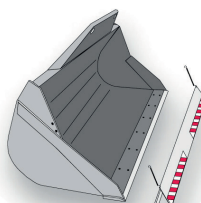

DIMENSIONI DI INGOMBRO

A	Lunghezza massima	6015 mm
E	Lunghezza	4645 mm
P	Altezza al tetto cabina	2970 mm
H	Larghezza massima	2240 mm
L	Larghezza stabilizzatori	3750 mm
N	Sporgenza rotazione	2270 mm

DATI TECNICI

Potenza	101 hp
Peso operativo	13100 kg
Altezza di lavoro	17700 mm
Sbraccio max	15100 mm
Portata massima	4000 kg
Portata al max sbraccio	400 kg
Omologazione stradale - Targa	

LIVELLO GASOLIO

Controlla di consegnare il mezzo con lo stesso livello di carburante con cui l'hai ritirato

ACCESSORI

BENNE

FORCHE

FALCONE CON ARGANO

CANCIO SOLLEVAMENTO

VERRICELLO

NAVICELLA