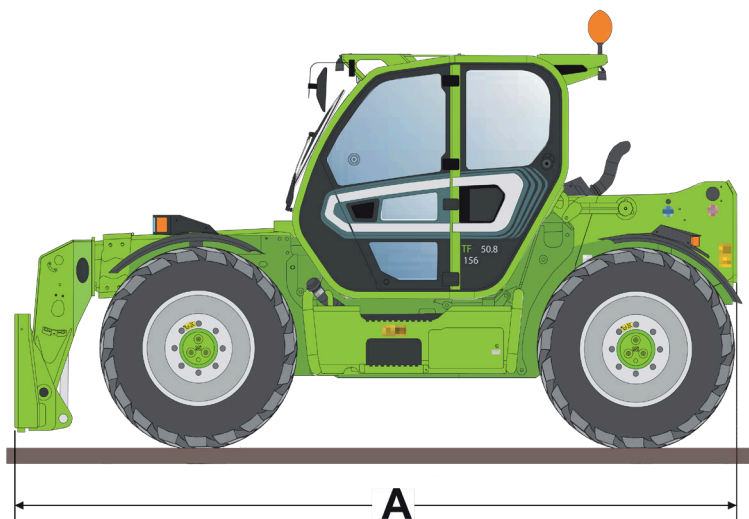

DIMENSIONI DI INGOMBRO

P	Altezza al tetto cabina	2535 mm
A	Lunghezza massima	4835 mm
H	Larghezza massima	2360 mm

DATI TECNICI

Potenza	122 hp
Peso operativo	9050 kg
Altezza di lavoro	7800 mm
Sbraccio max	4200 mm
Portata massima	5000 kg
Portata al max sbraccio	1600 kg
Omologazione stradale - Targa	