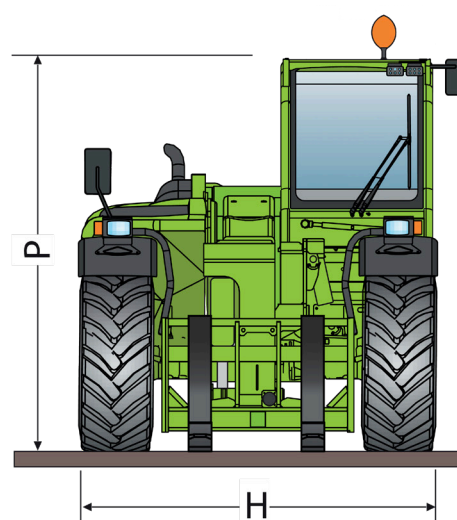

DIMENSIONI DI INGOMBRO

P	Altezza al tetto cabina	2535 mm
A	Lunghezza massima	4835 mm
H	Larghezza massima	2360 mm

DATI TECNICI

Potenza	122 hp
Peso operativo	9050 kg
Altezza di lavoro	7800 mm
Sbraccio max	4200 mm
Portata massima	5000 kg
Portata al max sbraccio	1600 kg
Omologazione stradale - Targa	