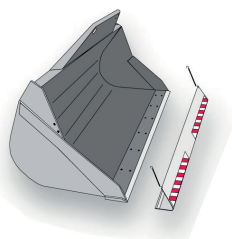

DIMENSIONI DI INGOMBRO

P	Altezza al tetto cabina	2535 mm
A	Lunghezza massima	4835 mm
H	Larghezza massima	2360 mm

DATI TECNICI

Potenza	122 hp
Peso operativo	9050 kg
Altezza di lavoro	7800 mm
Sbraccio max	4200 mm
Portata massima	5000 kg
Portata al max sbraccio	1600 kg
Omologazione stradale - Targa	

LIVELLO GASOLIO

Controlla di consegnare il mezzo con lo stesso livello di carburante con cui l'hai ritirato

ACCESSORI

BENNE

CANCIO SOLLEVAMENTO

FORCHE