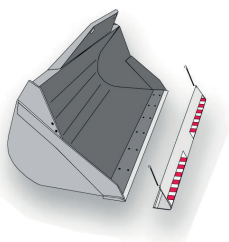

DIMENSIONI DI INGOMBRO

P	Altezza al tetto cabina	1920 mm
A	Lunghezza massima	3910 mm
H	Larghezza massima	1800 mm

DATI TECNICI

Potenza	75 hp
Peso operativo	4900 kg
Altezza di lavoro	6100 mm
Sbraccio max	3500 mm
Portata massima	2700 kg
Portata al max sbraccio	1000 kg
Omologazione stradale - Targa	

LIVELLO GASOLIO

Controlla di consegnare il mezzo con lo stesso livello di carburante con cui l'hai ritirato

ACCESSORI

BENNE

FORCA BALLON

CANCIO SOLLEVAMENTO

FORCHE