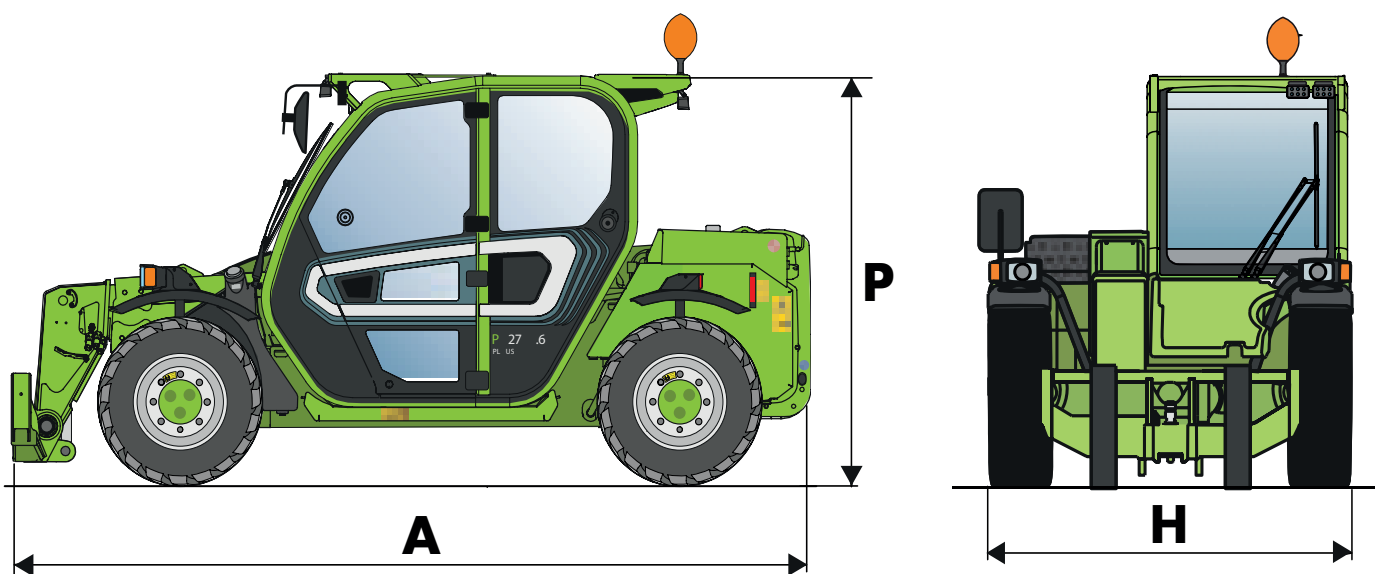

DIMENSIONI DI INGOMBRO

P	Altezza al tetto cabina	1920 mm
A	Lunghezza massima	3910 mm
H	Larghezza massima	1800 mm

DATI TECNICI

Potenza	75 hp
Peso operativo	4900 kg
Altezza di lavoro	6100 mm
Sbraccio max	3500 mm
Portata massima	2700 kg
Portata al max sbraccio	1000 kg
Omologazione stradale - Targa	

LIVELLO GASOLIO

Controlla di consegnare il mezzo con lo stesso livello di carburante con cui l'hai ritirato

ACCESSORI

BENNE

FORCA BALLON

CANCIO SOLLEVAMENTO

FORCHE